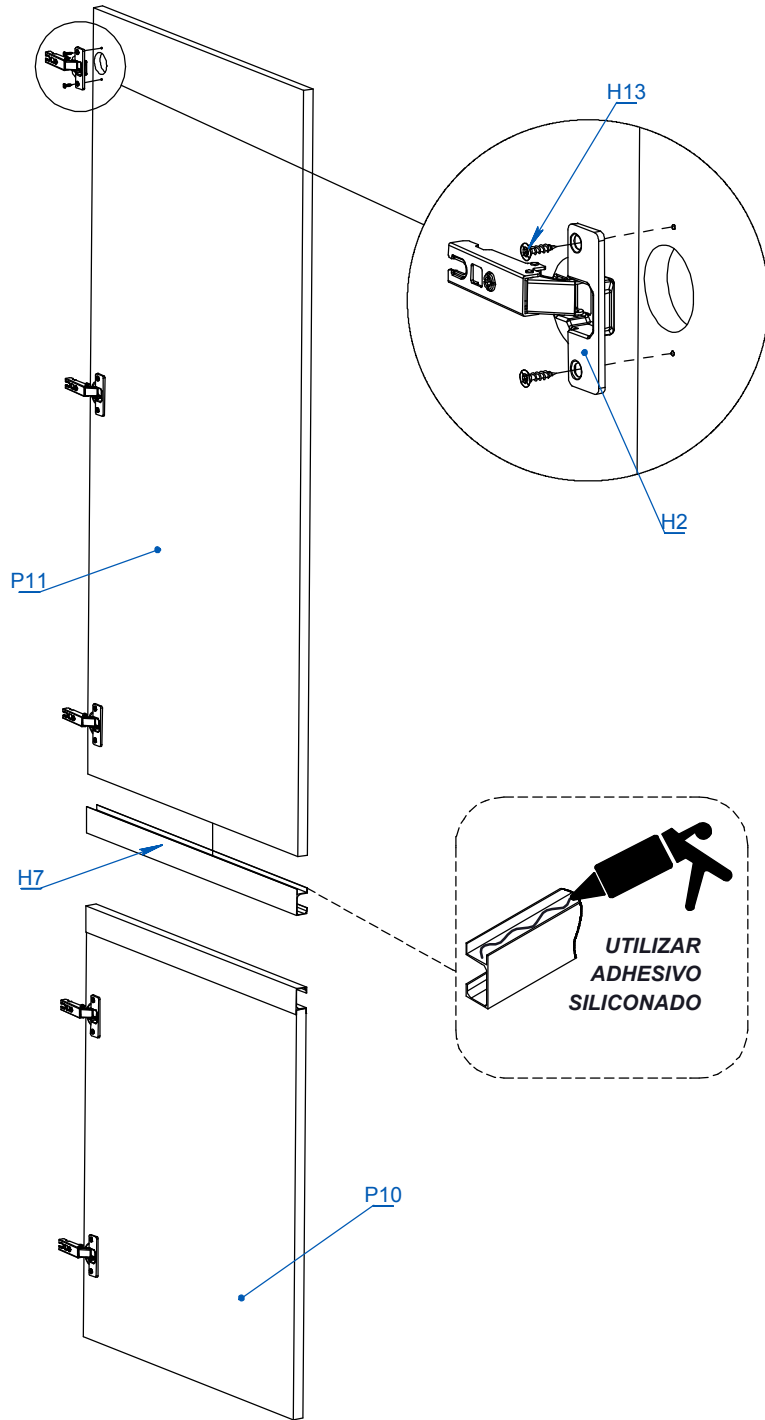

MODULO DESPENSERO 60CM

ITEM	DESCRIPCIÓN	CANT.
P1	BASE MBX-60	1
P2	COSTADO MD-60	1
P3	COSTADO MD-60 DER	1
P4	ESTANTE HORNO MPH	2
P5	ESTANTE SUELTO MB-60	3
P6	FONDO MA-60/MAE-60	1
P7	FONDO MB-60	1
P8	FONDO MEDIO MD-60	1
P9	PIEZA TEF-60	1
P10	PUERTA MB-60	1
P11	PUERTA SUPERIOR MD-60	1
H1	ARANDELA PLANA 5/16 X 1/4	2
H2	BISAGRA CODO 0	5
H3	CAJA RAFIX	8
H4	CLAVO 8 X 20	48
H5	LLAVE ALLEN 4MM	1
H6	PATA PLASTICA	4
H7	PERFIL TIRADOR TIPO C	2
H8	SOPORTE ALACENA	2
H9	SOPORTE ESTANTE METALICO DE 5MM	12
H10	STICKER COSMETICO Ø13	10
H11	TAPA PLASTICA SOPORTE ALACENA	2
H12	TOPE SILICONA Ø10	4
H13	TORNILLO 3.5 x 15	26
H14	TORNILLO 3.5 x 30 CINCADO PLATEADO	6
H15	TORNILLO 6.30 x 50 CABEZA ALLEN COLOR NEGRO	10
H16	TORNILLO 4 x 25	5
H17	TORNILLO PLASTICO	4
H18	TORNILLO RAFIX	8

PARA
INSTRUCCIONES MÁS
DETALLADAS
ESCANEA EL CODIGO
QR

2

3