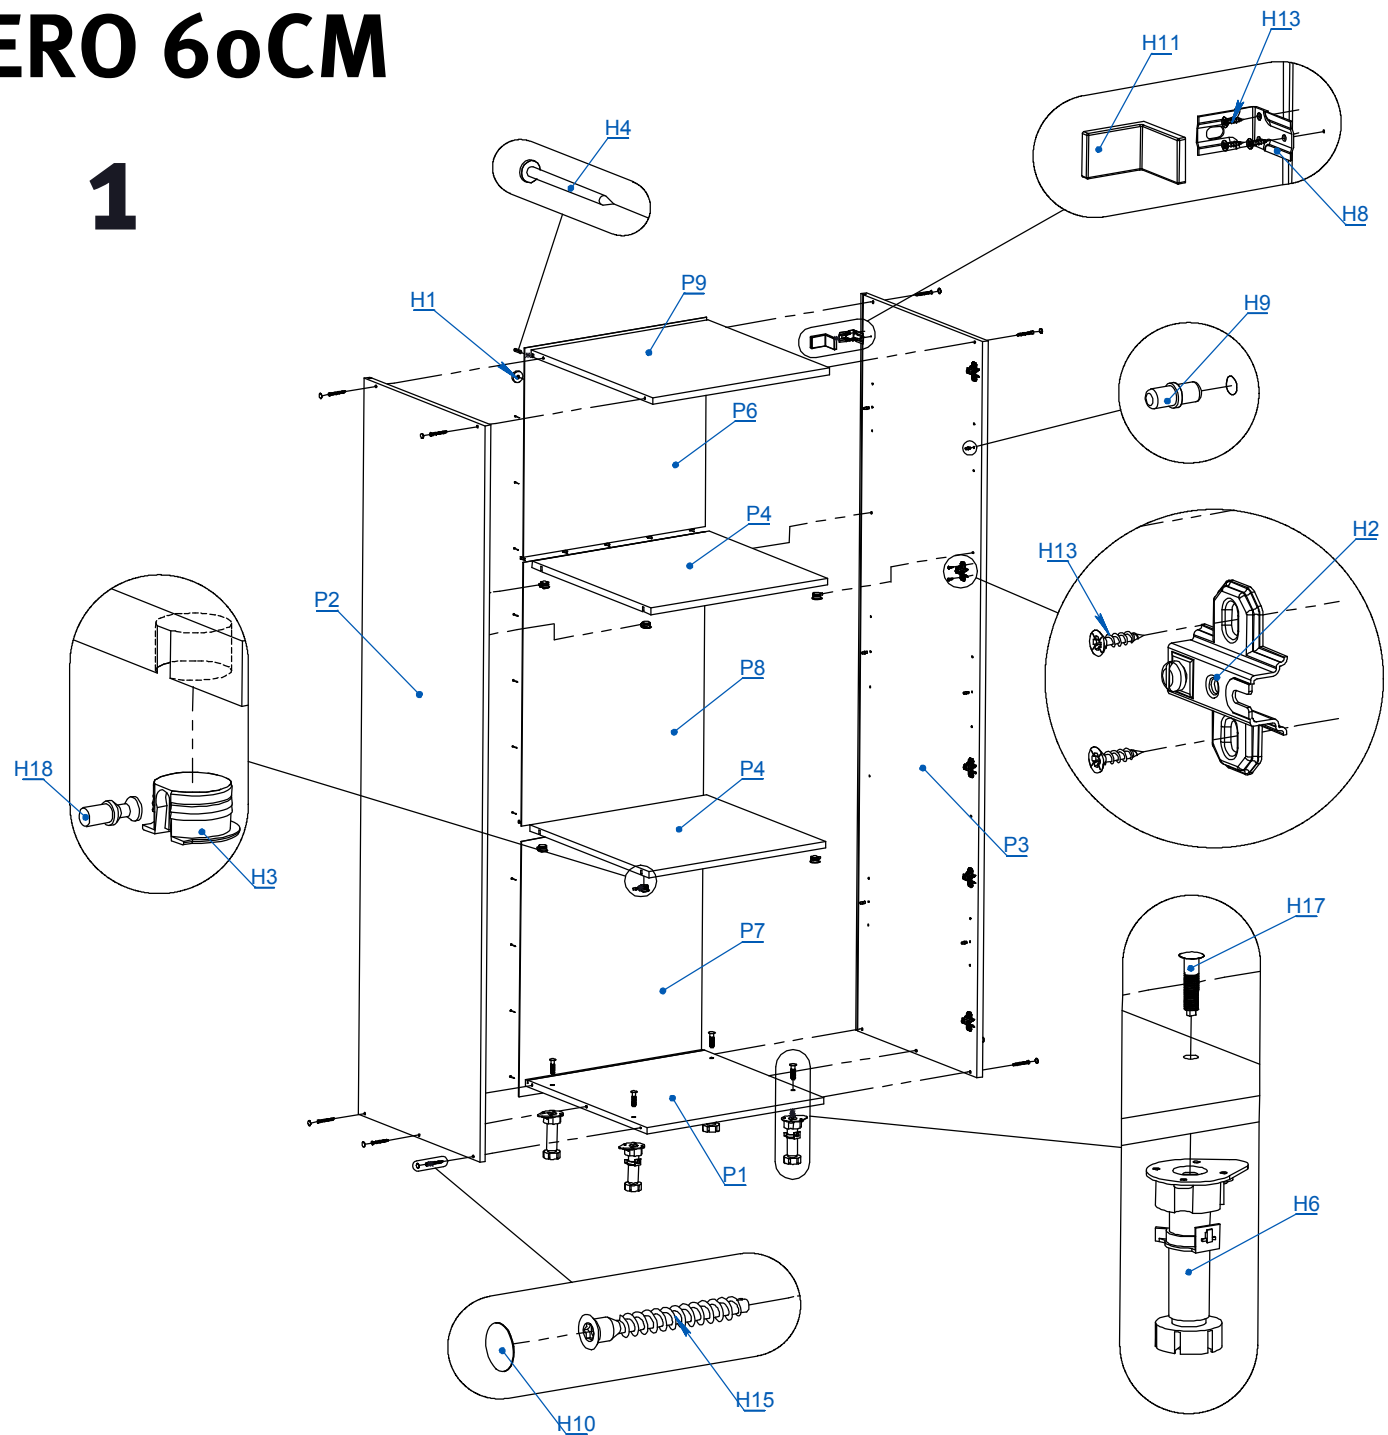

MODULO DESPENSERO 60CM

ITEM	DESCRIPCIÓN	CANT.
P1	BASE MBX-60	1
P2	COSTADO MD-60	1
P3	COSTADO MD-60 DER	1
P4	ESTANTE HORNO MPH	2
P5	ESTANTE SUELTO MB-60	3
P6	FONDO MA-60/MAE-60	1
P7	FONDO MB-60	1
P8	FONDO MEDIO MD-60	1
P9	PIEZA TEF-60	1
P10	PUERTA MB-60	1
P11	PUERTA SUPERIOR MD-60	1
H1	ARANDELA PLANA 5/16 X 1/4	2
H2	BISAGRA CODO 0	5
H3	CAJA RAFIX	8
H4	CLAVO 8 X 20	48
H5	LLAVE ALLEN 4MM	1
H6	PATA PLASTICA	4
H7	PERFIL TIRADOR TIPO C	2
H8	SOPORTE ALACENA	2
H9	SOPORTE ESTANTE METALICO DE 5MM	12
H10	STICKER COSMETICO Ø13	10
H11	TAPA PLASTICA SOPORTE ALACENA	2
H12	TOPE SILICONA Ø10	4
H13	TORNILLO 3.5 x 15	26
H14	TORNILLO 3.5 x 30 CINCADO PLATEADO	6
H15	TORNILLO 6.30 x 50 CABEZA ALLEN COLOR NEGRO	10
H16	TORNILLO 4 x 25	5
H17	TORNILLO PLASTICO	4
H18	TORNILLO RAFIX	8

PARA
INSTRUCCIONES MÁS
DETALLADAS
ESCANEA EL CODIGO
QR

2

3